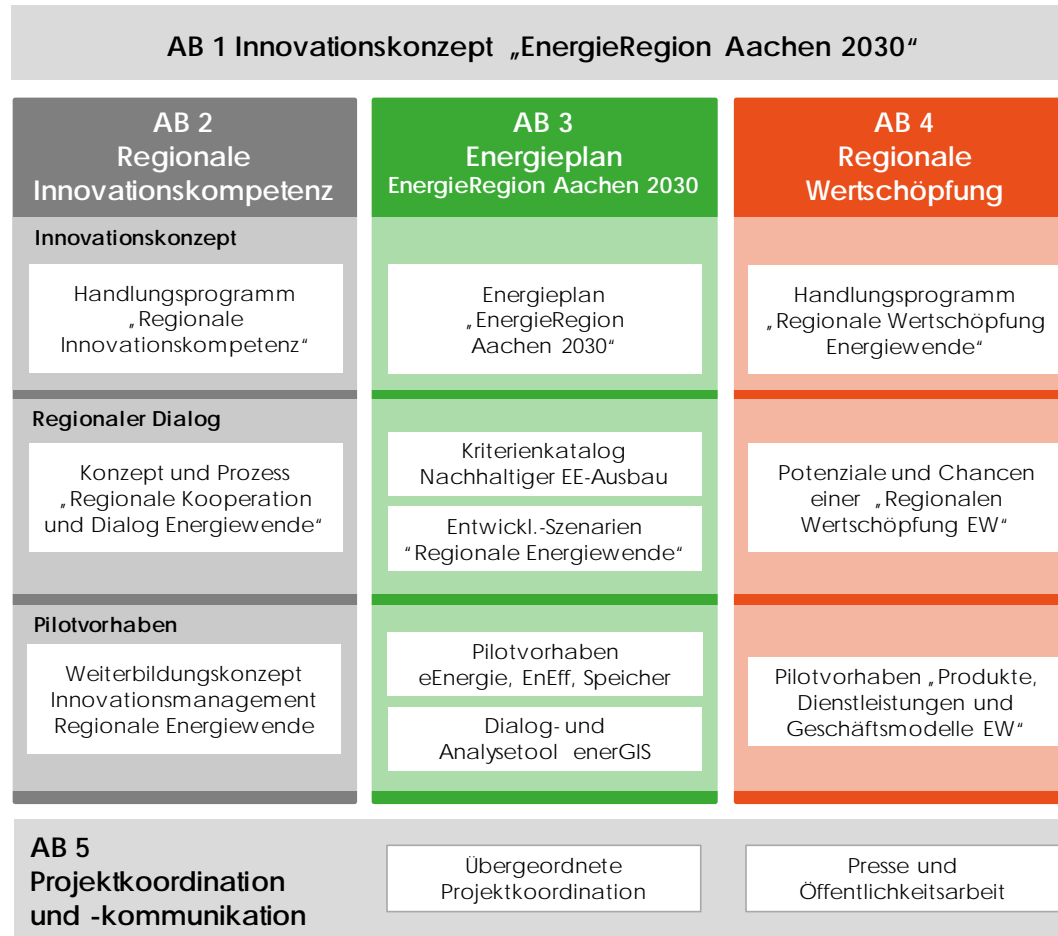

Innovationsgruppen Nachhaltiges Landmanagement

◆ www.innovationsgruppen-landmanagement.de